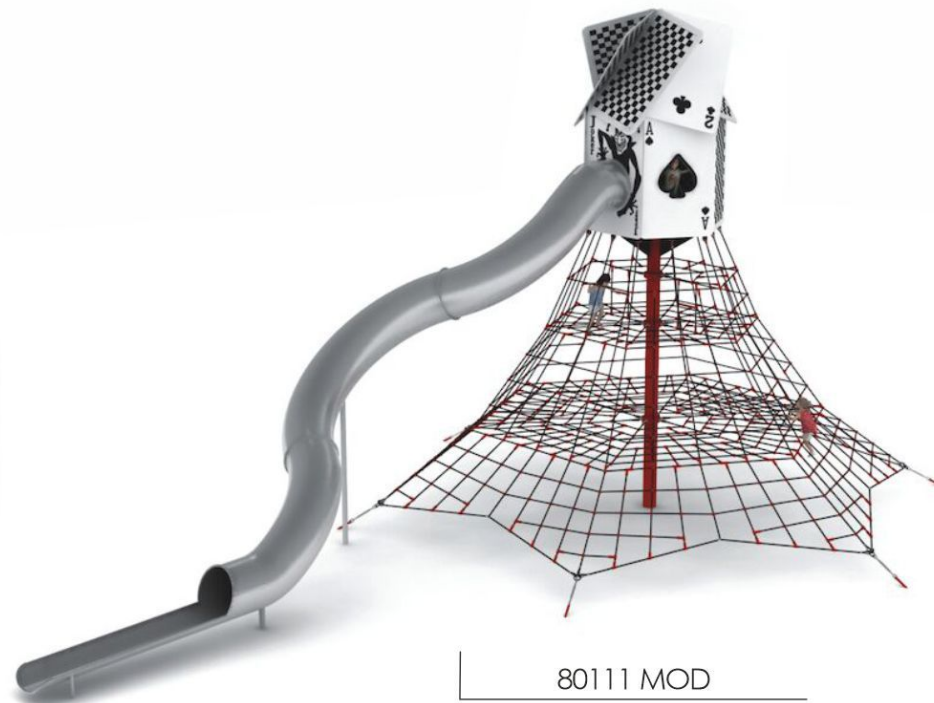

**LARS LAJ<sup>®</sup>**

sand  
478,54 m<sup>2</sup>

wetpour green  
(basket area)  
RAL 6021  
12 m<sup>2</sup>

**LARS LAJ<sup>®</sup>**

12185 MOD  
Surfing - Vippe i stål  
RAL 6021

19751 MOD  
Sommerhuset Natur med. rutsjebane  
RAL 6021

80111 MOD  
Zephyr - Klatre pyramide  
(reb RAL 6016)

11500  
Basketstativ

11185 MOD  
Kombi gyngestativ til 3 sæder -  
fugleredegynge 90 cm og 2 dækgynger  
RAL 6021

17112 MOD  
Vippedyr - Skildpadde  
RAL 6021