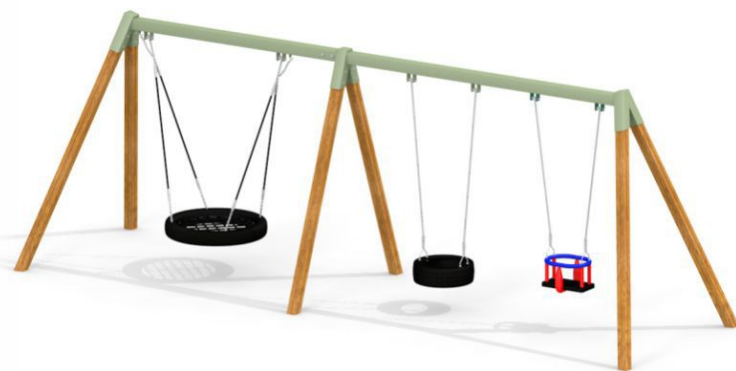

**LARS LAJ<sup>®</sup>**

sand  
478,54 m<sup>2</sup>

wetpour green  
(basket area)  
RAL 6021  
12 m<sup>2</sup>

**LARS LAJ<sup>®</sup>**

12185 MOD  
Surfing - Vippe i stål  
RAL 6021

19751 MOD  
Sommerhuset Natur med. rutsjebane  
RAL 6021

80111 MOD  
Zephyr - Klatre pyramide  
(reb RAL 6016)

11500  
Basketstativ

11185 MOD  
Kombi gyngestativ til 3 sæder -  
fugleredegynge 90 cm og 2 dækgynger  
RAL 6021

17112 MOD  
Vippedyr - Skildpadde  
RAL 6021

19700 MOD  
Sandkasse Natur 3 x 2 m  
RAL 6021

**LARS LAJ<sup>®</sup>**

**LARS LAJ<sup>®</sup>**

**LARS LAJ<sup>®</sup>**

**LARS LAJ<sup>®</sup>**

**LARS LAJ<sup>®</sup>**

**LARS LAJ<sup>®</sup>**